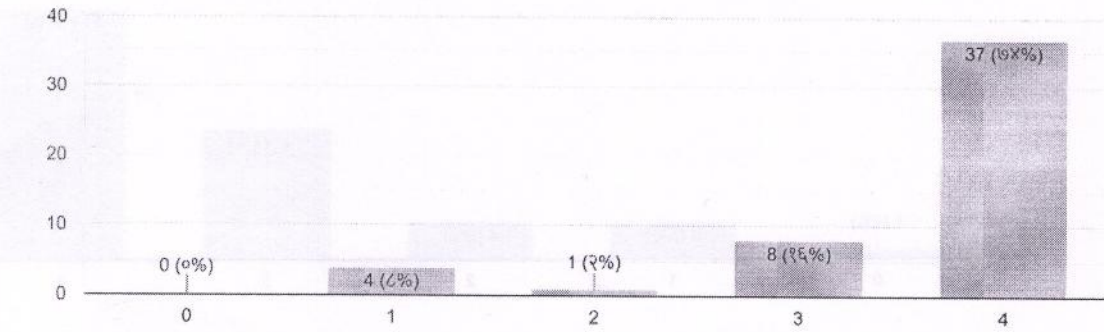

9. Co-curricular activities (Workshops, Seminars, Lectures, Visits etc) अभ्यासपूरक उपक्रम (वर्कशॉप, सेमिनार, व्याख्यान, स्थळ भेटी इ.)

५० प्रतिसाद