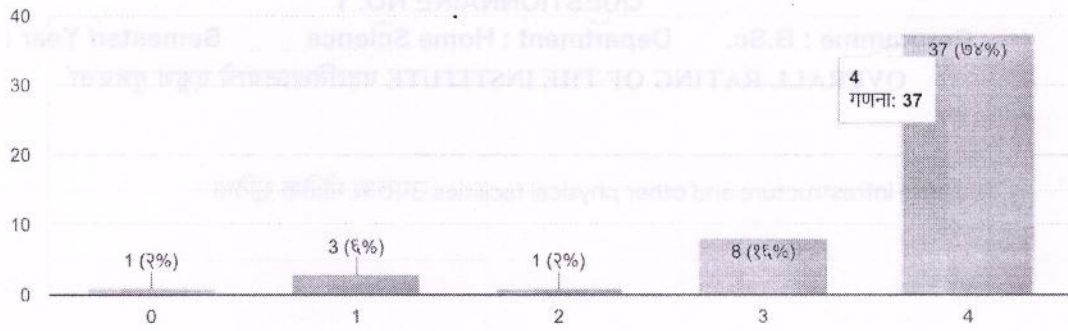

3. Overall examination system and Evaluation एकूण परीक्षा यंत्रणा व मूल्यमापन

५० प्रतिसाद