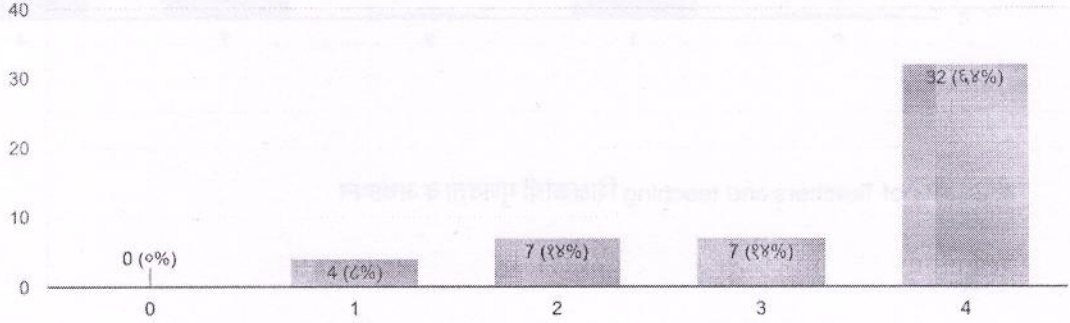

OVERALL RATING OF THE INSTITUTE महाविद्यालयाचे एकूण गुणवत्ता

1. Available infrastructure and other physical facilities उपलब्ध भौतिक सुविधा

५० प्रतिसाद

2. Relevance of Syllabus अभ्यासक्रमाची उपयुक्तता

५० प्रतिसाद