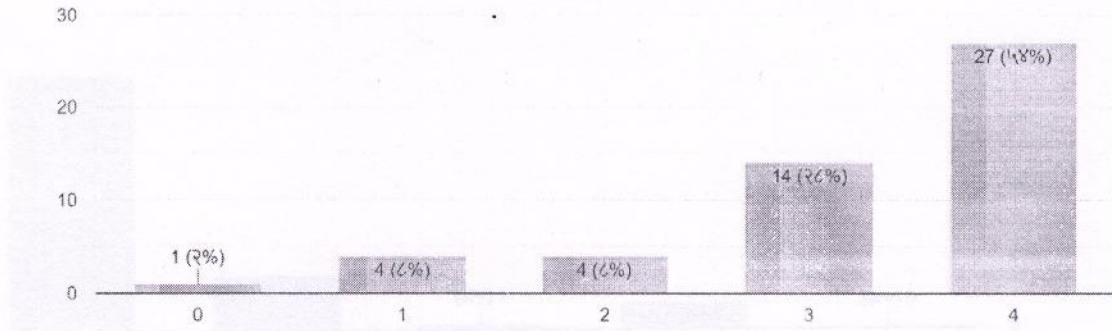

6. Computer and Internet facilities संगणक व इंटरनेट सुविधा
५० प्रतिसाद