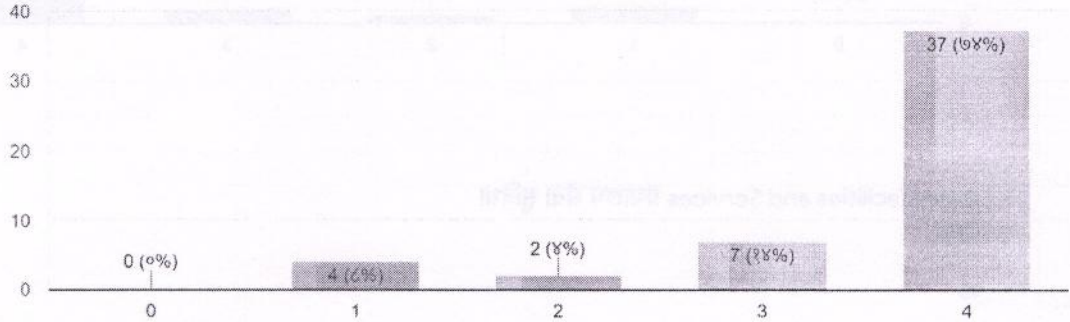

OVERALL RATING OF THE INSTITUTE महाविद्यालयाचे एकूण गुणवत्ता

1. Available infrastructure and other physical facilities उपलब्ध भौतिक सुविधा

५० प्रतिसाद

2. Relevance of Syllabus अभ्यासक्रमाची उपयुक्तता

५० प्रतिसाद